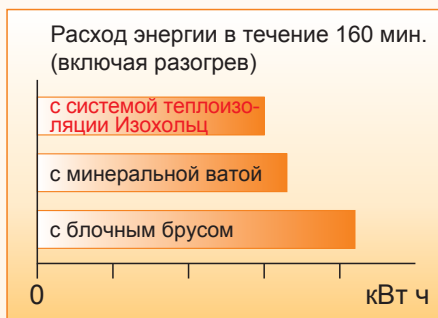

Качество теплоизоляции

Конструкция системы теплоизоляции Isoholz®

- внутренняя обшивка (ель, тсуга)
- внутренне профилирование (препятствует теплопередаче)
- первый отражающий слой (является также парозаградительным слоем)
- внутренняя воздушная камера
- второй отражающий слой
- перегородка из ели
- промежуточное профилирование
- третий отражающий слой
- внешняя воздушная камера
- четвертый отражающий слой
- наружное профилирование
- внешняя обшивка (отборные сорта древесины)