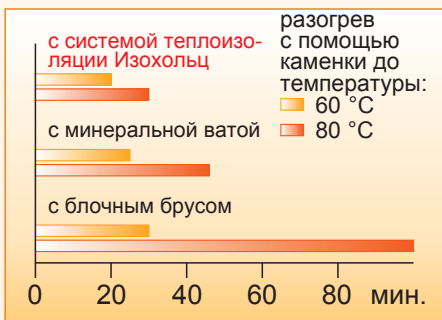

Время разогрева